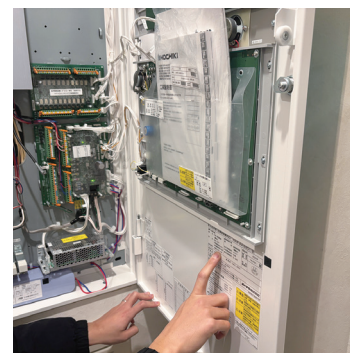

ほんしゃ
 ▲ 本社

? いざという時のためどんな設備があるの?

たてもの
建物にはさまざまな消防設備があります

みなさんの暮らしやすさを保つために、学校、病院や商業施設などの建物には
 さまざまな消防設備があります。万が一火災が発生したとき、
 すばやく行動し命を守るために大切な設備です。

しょうか せつび
消火設備

スプリンクラーや、消火器などがありま
 す。火事を早く見つけて、自動や手動で火
 を消し、安全に避難できるよう助けます。

ひなんきぐ
避難器具

避難器具は火災で逃げ遅れた人が、安
 全に階段が使えない場合に使う道具で
 す。避難ハッチや避難はしごがあります。

かさいほうちき
火災報知器

火災を感じ、警報で避難や初期消火
 を促す設備です。法律で建物への設置
 が義務付けられています。

? **どんな仕事をしているの?**

しょうぼうせつび せつち てんけん はんばい おこな
消防設備の設置や点検、販売を行っています

たてもの ひつよう なすぷりんくラーなどをどうやって設置するか、設
 計図から考え工事したり、設置した設備が壊れていないか、ま
 たしっかり動かかをチェックしたりしています。

しょうぼうせつび こうじ
消防設備工事

消火器や火災報知器、避難用の器具
 などを建物に取り付ける仕事です。火
 事や地震のときに安全に使えるよう、
 正しい場所にしっかり設置します。法
 律や国の決まりに従って、必要な設備
 を作る事が義務付けられています。

ほしゅ てんけん
保守・点検

小学校にある避難器具(救助袋)など
 がきちんと使えるかどうかを定期的
 に調べる仕事です。壊れていないか、
 すぐ使える状態ををしっかり確認しま
 す。定期点検や記録が求められ、安全
 を守る責任があります。